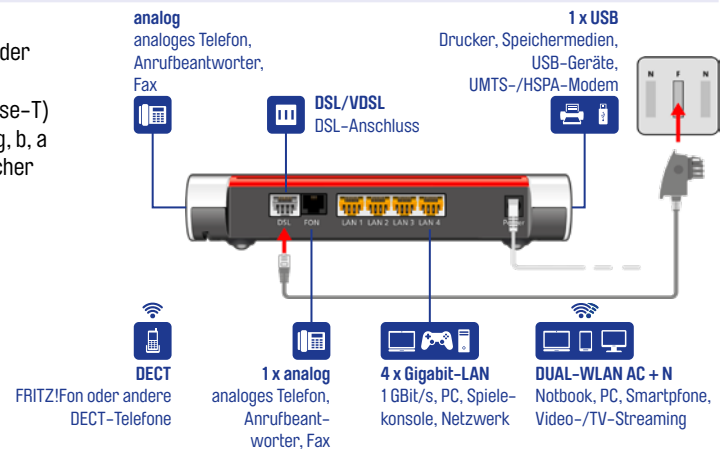

Produktbeschreibung FRITZ!Box 7530

Die **AVM FRITZ!Box 7530** bringt das High-Speed-Heimnetz an jeden SWE-Glasfaseranschluss und deckt mit vielen Extras all Ihre Kommunikationswünsche rund um Internet, Telefonie und Netzwerk ab. WLAN AC + N sorgt dabei für Geschwindigkeiten bis 500 Mbit/s im kabellosen Heim-Netz. Modernste Hardware-Architektur, blitzschnelles Gigabit-LAN sowie leistungsfähige USB-Anschlüsse machen das High-Speed-Netzwerk perfekt. Mit Mediaserver, integrierter Telefonanlage inklusive DECT-Basis sowie Anrufbeantworter und Faxfunktion werden alle Kommunikationswünsche erfüllt. Ausgestattet mit den umfassenden Leistungsmerkmalen von FRITZ!OS wird FRITZ!Box zur idealen Zentrale für Ihr Smart Home.

Abgrenzung

Das Gerät wird ausschließlich in Verbindung mit einem SWE-Glasfaseranschluss angeboten.

Technische Daten

Hardwaretyp	WLAN-Router mit Leistungsstandards N und AC
Hersteller	AVM GmbH
Anschlüsse und Schnittstellen	<ul style="list-style-type: none"> • Für den VDSL- oder ADSL-Anschluss • Kompatibel zu Annex-J-Anschlüssen der Deutschen Telekom • 4 x Gigabit-Ethernet (10/100/1000 Base-T) • WLAN Access Point IEEE 802.11ac, n, g, b, a • 1 x Schneller USB-Anschluss für Speicher und Drucker • DECT-Basis für bis zu 6 Handgeräte • 1 a/b-Port (wahlweise TAE/RJ11) für analoges Telefon, Anrufbeantworter oder Fax
WLAN-Verschlüsselung	Ab Werk sicher mit aktivierter WPA2-Verschlüsselung
Benutzeroberfläche und Anzeige	<ul style="list-style-type: none"> • Konfiguration und Statusmeldungen über einen Internetbrowser eines angeschlossenen Computers • Fünf Leuchtdioden signalisieren den Gerätezustand
Physikalische Eigenschaften	<ul style="list-style-type: none"> • Abmessungen (B x T x H): 208 x 150 x 37 mm • Tisch- oder Wandmontage möglich • Durchschnittliche Leistungsaufnahme: 6 Watt