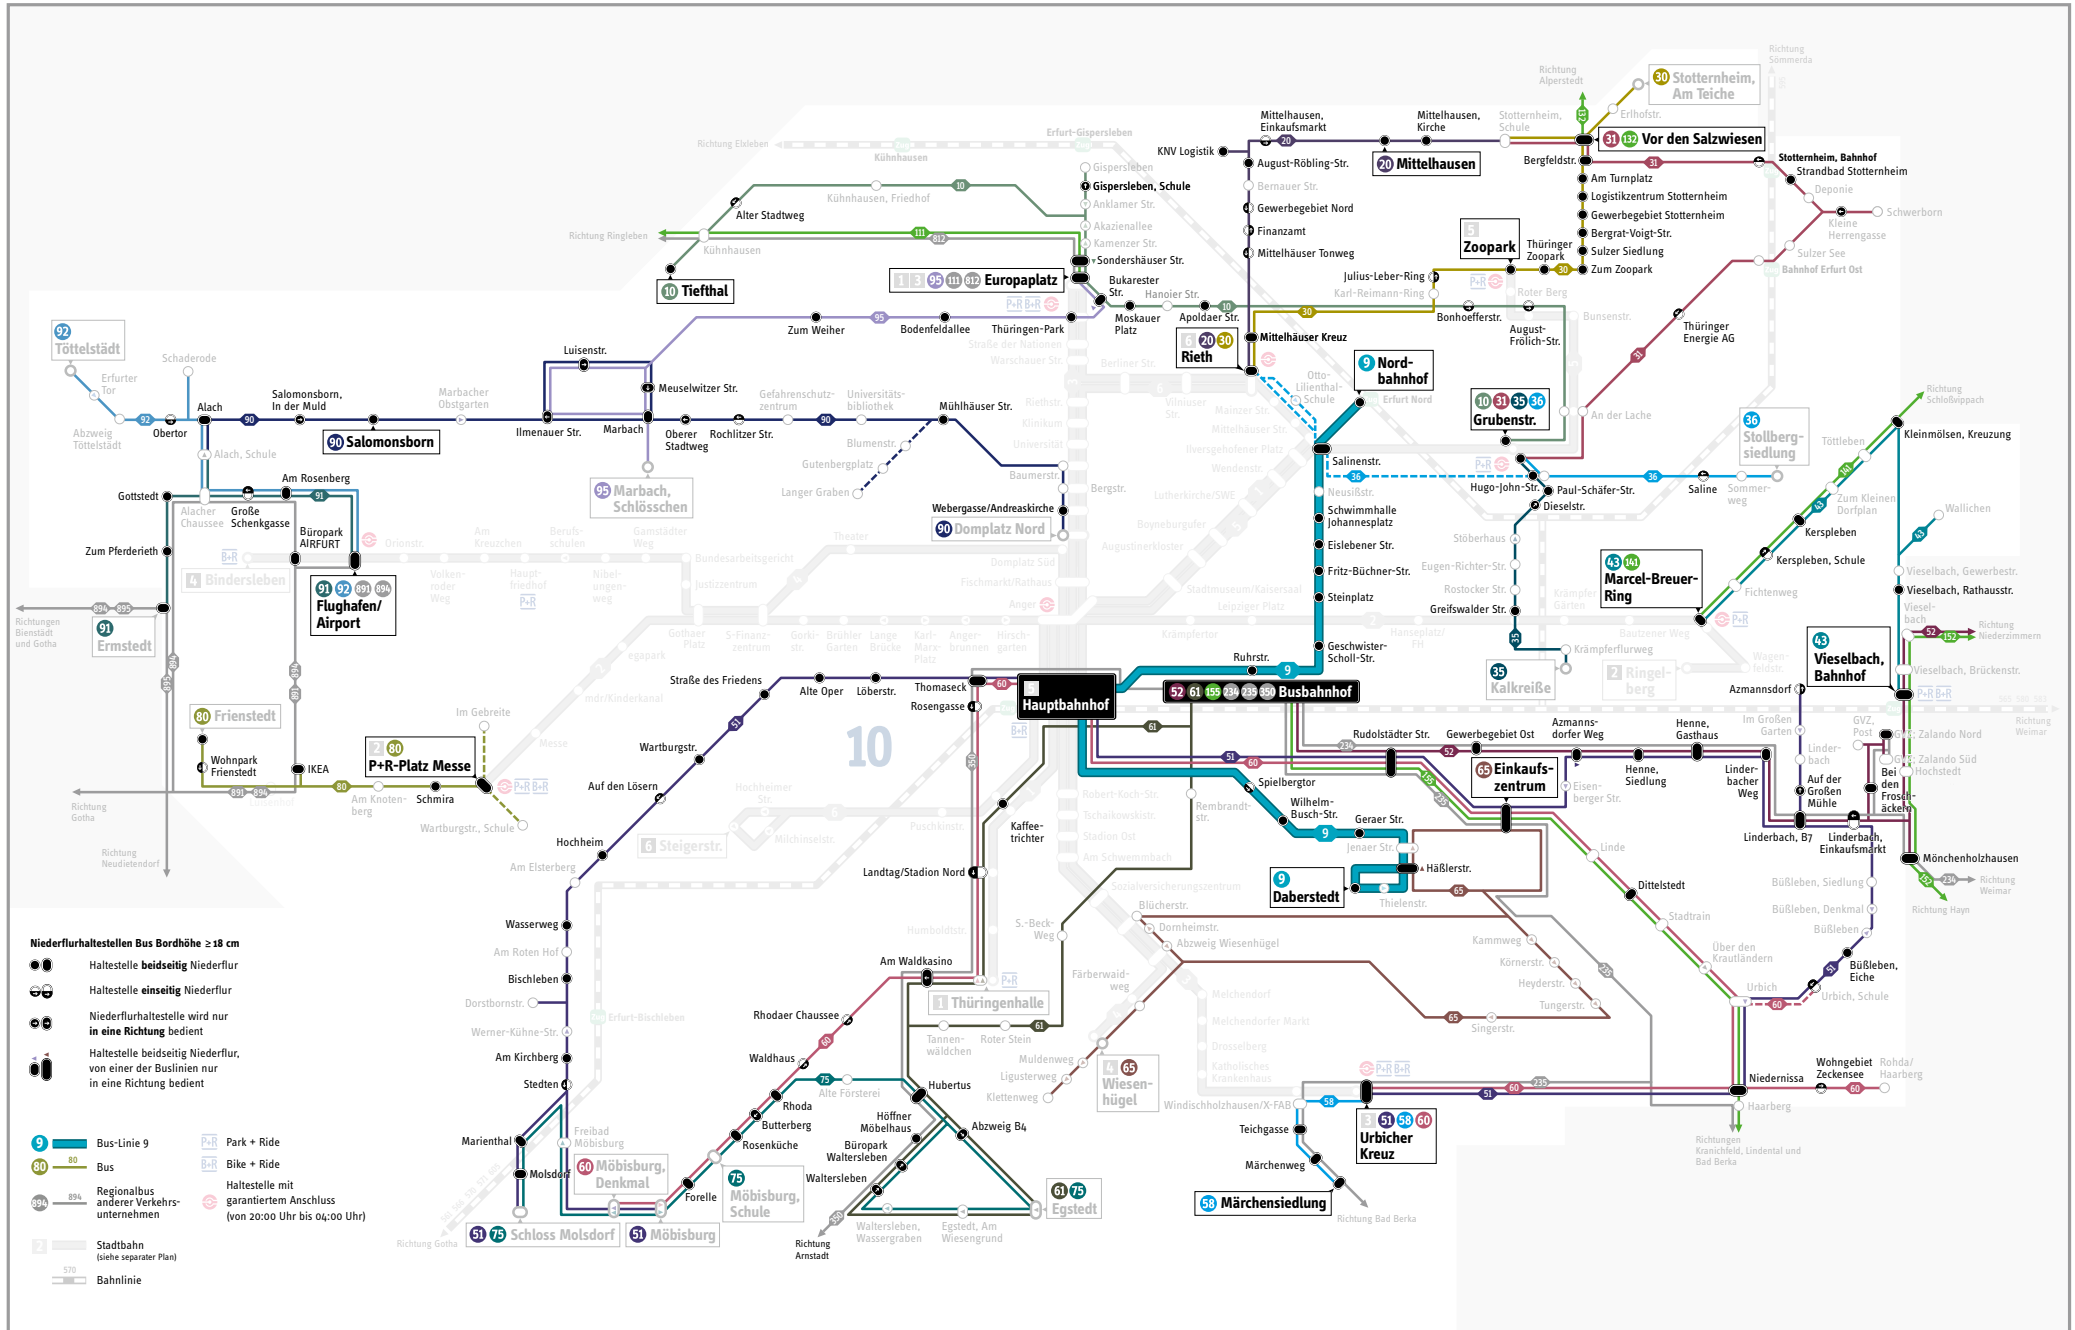

gültig ab 25.10.2018

- Niederflrhaltestellen Bus Bordhöhe ≥ 18 cm**
- Haltestelle **beidseitig** Niederflr
 - ◐ Haltestelle **einsseitig** Niederflr
 - Niederflrhaltestelle wird nur **in eine Richtung** bedient
 - ◑ Haltestelle beidseitig Niederflr, von einer der Buslinien nur in eine Richtung bedient
- 9 Bus-Linie 9 80 Bus
P+R Park + Ride B+R Bike + Ride
89A Regionalbus anderer Verkehrsunternehmen
 Stadtbahn (siehe separater Plan)
 Bahnlinie
- Haltestelle mit garantiertem Anschluss (von 20:00 Uhr bis 04:00 Uhr)